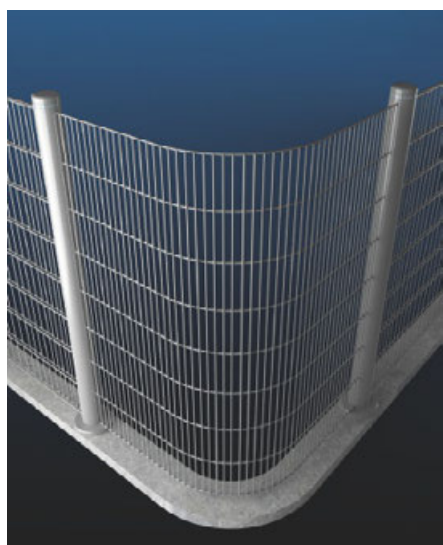

La linea Moonline va a completare l'ampia gamma prodotti Cavatorta che spazia dalle tradizionali recinzioni in rotolo ai pannelli per recinzioni di sicurezza. Questa linea soddisfa le esigenze di quella particolare clientela che chiede al prodotto originalità e design uniti alla tecnologia e alla qualità di una produzione industriale di alto livello.

**Ufficio Marketing
Cavatorta**