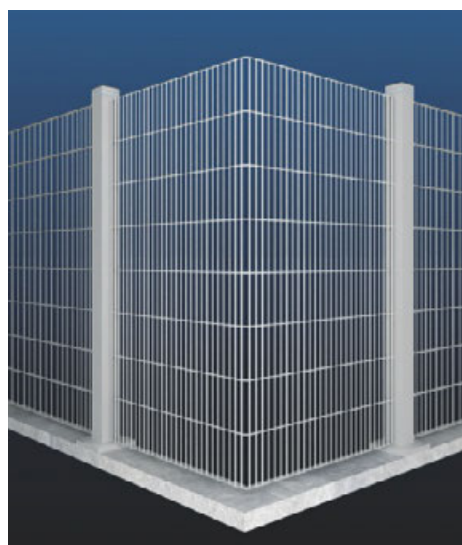

La linea Moonline va a completare l'ampia gamma prodotti Cavatorta che spazia dalle tradizionali recinzioni in rotolo ai pannelli per recinzioni di sicurezza. Questa linea soddisfa le esigenze di quella particolare clientela che chiede al prodotto originalità e design uniti alla tecnologia e alla qualità di una produzione industriale di alto livello.

**Ufficio Marketing
Cavatorta**